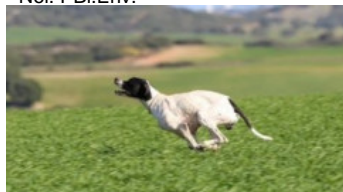

VENUS DE LA CROIX JALLU

2024-04-25 (F) LOF 116312
Couleur : Fau. PBI.Env
[fiche affixe](#)

Père

MILO DU NAZ DE HE
2016-10-21 (M)
LOF 108341
(CH GT, CH IT) HD-A
- Noi. PBI.Env.

IGOR DEL EMPERIO DI TEMPLIO
2013-03-15 (M) LOF 104233/16466
(TR, CHIT, CH GT, CH GT, CH GN) - Fau.
PBI.Env.