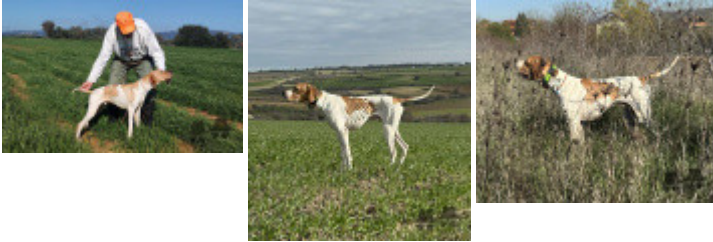

Taux de consanguinité (estimation) : 14.3 %

SHERPA (2 X 3) : 0.078308
IPSIPETIS BORA (2 X 3) : 0.062500
ARDITO DEL VENTO (6,7 X 7,7,8,8,8) : 0.000732
TIBET DE LA LEMBAZ (6 X 7,7,8,8) : 0.000488
ESPERIA DEL VENTO (8,8,8 X 8,8) : 0.000183
FAUNO DEL VENTO (7,8,8 X 8,8,8) : 0.000183
ASSO DEL VENTO (7,8,8,8 X 8,8) : 0.000153
FAONA DES BUVEURS D'AIR (6 X 7,8) : 0.000122
TIP DELLA CISA (8 X 7) : 0.000061
MARCH DELLA CISA (8 X 8,8) : 0.000061
ALICE (7,8 X 8) : 0.000031
VUDU DEL VENTO CH (7,8 X 8) : 0.000031

Note : les données ne sont pas garanties. Elles ont été entrées par les membres sans garantie d'exactitude.