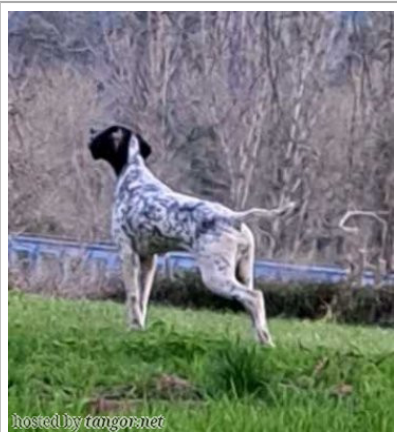

UVA DE PASARIN

2024-07-09 (F) LOE 02222558
Couleur : Blanco y negro
[fiche affixe](#)

JERICHO DU MAS DU ZOUAVE
2014-06-27 (M) LOF 105795/16808
(TR GQ, CH GQ) - Noi. PBI.Env.

Père
PACO DES BOIS DE MERCOEUR
2019-06-03 (M)
LOF 111144/17874
(CH GQ, TR, CH IT) HD-A
- Noi. PBI.Env.