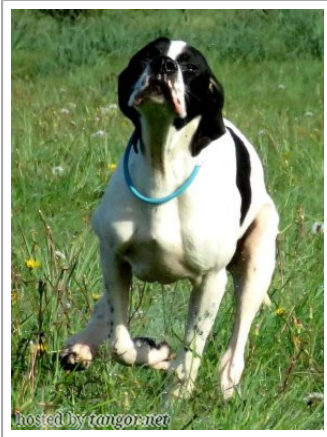

STELLA

2024-06-24 (F) BEK BEK215408
Couleur : ????? - ?????

Père
SIRIOS ALIMARI
2014-11-20 (M)
BEK 139427
- white black

VOLTAIRE TOU VOUNOU
2012-08-20 (M) BEK 123244 -
Noi.PBI.Env

JESSI 2009-07-20 (F) BEK 089107 -
WHITE ORANGE