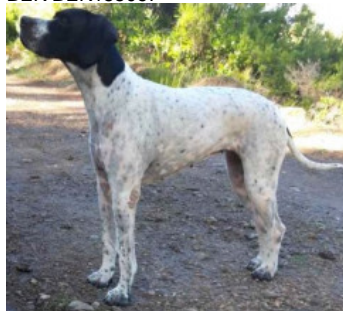

SOKRATIS (M) BEK 092206 -
Noi.PBI.Env

MARZIA TROPEON (F) BEK 082123 -
Noi.PBI.Env

ARION (M) BEK 051365 - WHITE
BLACK

ARSA (F) BEK 029807 - WHITE
ORANGE

PICENUM LUXOR 2003-11-04 (M)
LOF 95125/14308 - Noi. PBI.Env.

VISTA DES BUVEURS D'AIR
2004-06-01 (F) LOF 91135/16819 (CH
P, CHR, TRGQ) - Fau. PBI.Env.

MAGIC LILADIUM (M)
BEK 038767 -
Noi.PBI.Env

ASPA SAN MARETA (F)
BEK 064837 -
Fau.PBI.Env.

**ISACCO DI MONTE
DARMA** 2002-06-18 (M)
LOI LO02142654 -
BIANCO NERO

REA (F) BEK 3-11110 - Fau.PBI.Env.

**DARIO VON DER
POSTSCHWAIGE**
(M)

FAUNA (F) BEK 033055 - WHITE
BLACK

IONIAN ASSO (M) BEK 014258 -
WHITE ORANGE

IONIAN DOLLY (F) BEK 014327 -
WHITE BLACK

**FAUNELLO VON
DER
POSTSCHWAIGE**
1999-06-09 (M) LOI
ES0223317 (CHIT) -
Noi. PBI.Env.

PICENUM CLEOPATRA 2002-02-09
(F) LOI LO0286417 - BIANCO
ARANCIO MASCHERA SIMMETRI

**SAXO DU BOIS DES
PERCHES** 2001-06-21
(M) LOF 86511/13002
(CH GQ, CH ITC, TRGQ,
CH(BE)B) - Noi. PBI.Env.

ORA DES BUVEURS D'AIR
1998-05-14 (F) LOF 81077/14229 -
Fau. PBI.Env.

inconnu

inconnu

inconnu

inconnu

inconnu

inconnu

inconnu

Mère
AVRA
(F)
BEK BEK155067