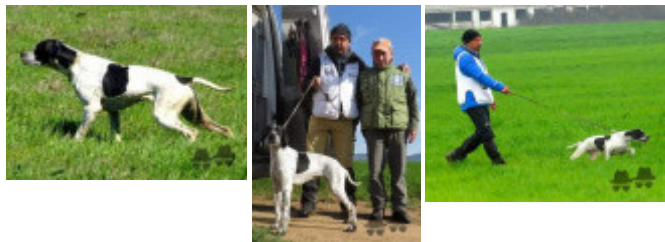

Eleveur : FLAMPOURIS GEORGE
Sang italien (estimation) : 47 %
Estimation des points au pédigrée : 3

Note : les données ne sont pas garanties. Elles ont été entrées par les membres sans garantie d'exactitude.