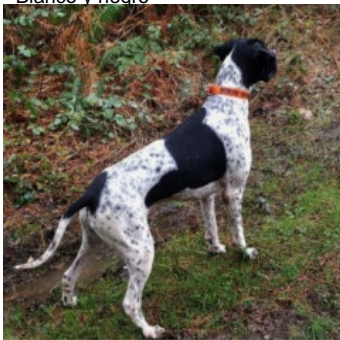

**TXIKI DE PASARIN**

2023-01-23 (M) LOE 2596663  
[fiche affixe](#)

hosted by setter.anglais.fr

Père  
**OCRE DE PASARIN**  
 2019-07-19 (M)  
 LOE 2481195  
 - Blanco y negro

**JUL DE PASARIN** 2014-11-25 (M)  
 LOE 2238303 (CHR)