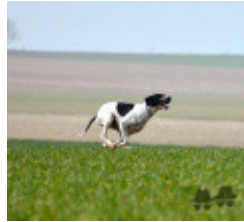

CATA TRALE MONTAGNE

2024-11-10 (F) LOE 9910030014384667

Couleur : Blanco y naranja

[fiche affixe](#)

JUNIOR DU MAS DU ZOUAVE
2014-06-21 (M) LOF 105837 - Noi.
PBI.Env.

Père
LEONIDAS DEL ROCIO
(M)
24942
- Blanco naranja