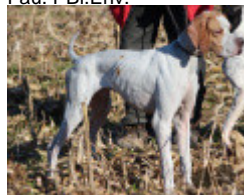

T-JALIS DES GORGES DU REGALON

2022-03-21 (M) LOF 114918

Couleur : Noi. PBI.Env.

[fiche affixe](#)

HOT DES GORGES DU REGALON
2012-05-26 (M) LOF 103050/16167 -
Fau. PBI.Env.