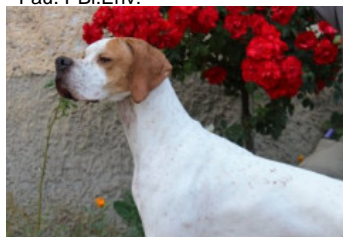

**T-JALIS DES GORGES DU REGALON**

2022-03-21 (M) LOF 114918

Couleur : Noi. PBI.Env.

[fiche affixe](#)

HOT DES GORGES DU REGALON  
2012-05-26 (M) LOF 103050/16167 -  
Fau. PBI.Env.

Père  
LORD DES GORGES DU REGALON  
2015-06-01 (M)  
LOF 106994/16975  
(TR)  
- Fau. PBI.Env.