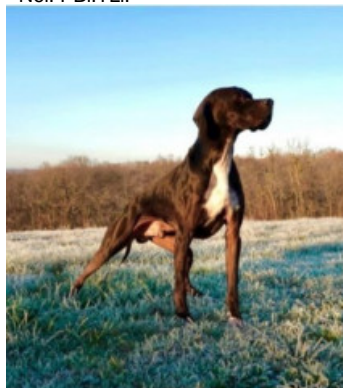

UNCLE DE L'AUGE DES SABOTIERS

2023-05-08 (M) LOF 115617

Couleur : Noi. PBI.TLi.

[fiche affixe](#)

Père

[LOLOI DU GOUYRE](#)

2015-01-02 (M)

LOF 106433/16761

(TR, CH T, CH P, CH GT, CH CFR)

- Noi. PBI.TLi.