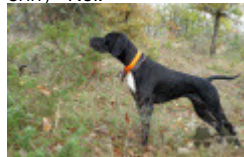

(TR, CH T, CH P, CH GT, CH CFR)

- Noi. PBI.TLi.

[MOSE' DEL SARGIADAE](#) 2010-10-02
(M) LOI LO10174639 (CH IB, CH IT,
CH(I)B, CH(I)T) - Noi. PBI.Env.

[ETOILE DU GOUYRE](#) 2009-09-20 (F)
LOF 99342/18807 (CH A, TR, CH T, CH P,
CHIT) - Noi.