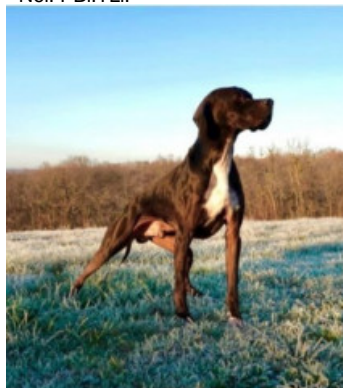

UDINE DE L'AUGE DES SABOTIERS

2023-05-08 (F) LOF 115613/22263

Couleur : Noï. PBI.TLi. / Dyspl. : A

[fiche affixe](#)

Père

[LOLOI DU GOUYRE](#)

2015-01-02 (M)

LOF 106433/16761

(TR, CH T, CH P, CH GT, CH CFR)

- Noï. PBI.TLi.