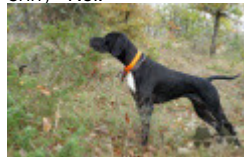

[ETOILE DU GOUYRE](#) 2009-09-20 (F)
LOF 99342/18807 (CH A, TR, CH T, CH P,
CHIT) - Noï.