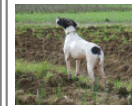

PETITE 2002-01-08 (F)
LOI LO0231488 (Ch. Ital.
Lav., Camp. Ripr.) -
BIANCO NERO CON
TESTA NERA MACCH