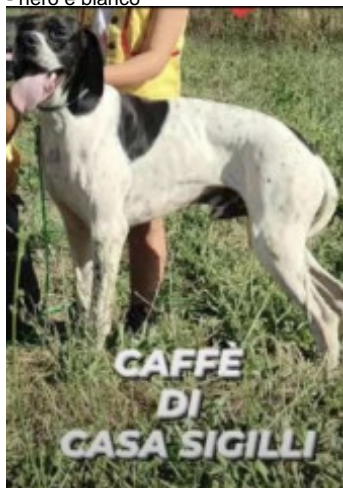

ADE

2023-07-02 (M) LOI 23126960
Couleur : bianco arancio

Père
CAFFÈ DI CASA SIGILLI
2021-10-10 (M)
LOI 2221926
- nero e bianco

EUGUBIUM QUARANTA 2016-03-16
(M) LOI LO1684716 - BIANCO
ARANCIO

ARIA DI CASA SIGILLI 2018-01-02
(F) LOI LO1847815 - nero e bianco