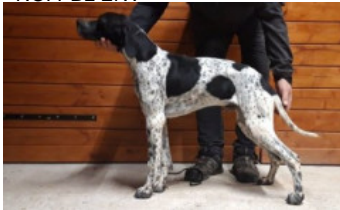

**ANAKIN DU MAS DU ZOUAVE**

2025-07-11 (M) LOF 117291

Couleur : Noi. PBl.Env.

[fiche affixe](#)

**ALEX** 2007-10-10 (M) LOI  
LO10122317 - BIANCO NERO

Père  
**PEPINO DU MAS DU ZOUAVE**  
2019-03-23 (M)  
LOF 111428  
- NOI PBL ENV