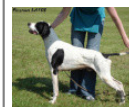

PICENUM LAYOS
2003-11-04 (M) - Noi.
PBI.Env.