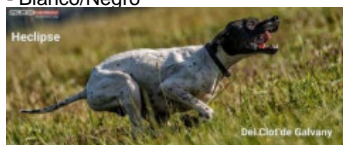

EKTROKANIELPIS RENA

(F) LOF FCG
Couleur : Lemon
[fiche affixe](#)

hosted by tangor.net

ARISTANI'S KLEMENT 2008-10-07
(M) (CH(IT)T) - Noi. PBI.Env.

Père
HECLIPSE DEL CLOT DE GALVANY
2012-08-03 (M)
LOE 2122789
- Blanco/Negro