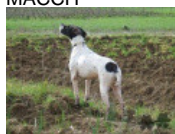

PETITE 2002-01-08 (F) LOI
LO0231488 (Ch. Ital. Lav., Camp. Ripr.) -
BIANCO NERO CON TESTA NERA
MACCH