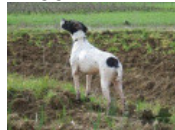

PETITE 2002-01-08 (F) LOI
LO0231488 (Ch. Ital. Lav., Camp. Ripr.) -
BIANCO NERO CON TESTA NERA
MACCH