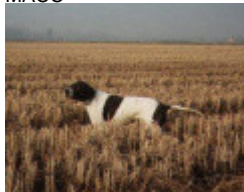

EDY 1991-08-04 (F) LOI PT171935 -
BIANCO NERO MASCHERA GRANDI
MACC