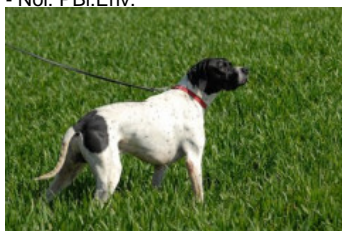

**FAUST DU RUISSEAU DES ESTELLES**

2010-11-10 (M) LOF 101095

Couleur : Noi. PBI.Env.

[fiche affixe](#)

CAL 1999-08-30 (M) LOI LO009306  
(CH GQ) HD-A - BIANCO NERO

Père  
TEXAS DES TUCS LANDAIS  
2002-07-06 (M)  
LOF 88149  
(CHR GQ, CH GQ, CHIT, CHR, TRGQ)  
- Noi. PBI.Env.