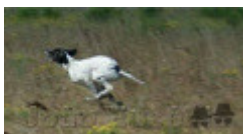

Eleveur : FERNAND LAJO / Propriétaire : João Delicado
Puce : 250269604436263
Sang italien (estimation) : 81 %
Estimation des points au pédigrée : 32

Taux de consanguinité (estimation) : 5.3 %

RIBOT DELLA NOCE (4 X 3,4,5) : 0.028198
IPPOCRATE DEL VENTO (5,5,6 X 5,6,7) : 0.007263
TIBET DE LA LEMBAZ (6,6,8 X 5,6,7,7,8) : 0.004669
ESPERIA DEL VENTO (6,6,7,7 X 6,6,7,7,8,8,8) : 0.002075
BINGO DE LA VALLEE DU FREMUR (6,6,7 X 6,7,7) : 0.001831
ASTRA DU VIVIER DU FIEUX (6,6,7 X 6,7,7) : 0.001831
FAONA DES BUVEURS D'AIR (6 X 5,6) : 0.001465
FIONA DES BUVEURS D'AIR (5 X 6) : 0.000977
CLASTIDIUM ASTOR (6,6,8 X 7,8) : 0.000916
FAUNO DEL VENTO (6,6,7 X 6,7,7,8) : 0.000610
WHITEFIELD HESTER (7,7,7,8 X 7,7,8,8) : 0.000549
BRENDA DU VIVIER DU FIEUX (6 X 6) : 0.000488
CLASTIDIUM MIRCO (7,8,8 X 6,7,8) : 0.000427
MARCH DELLA CISA (7,7,7,8 X 7,8,8,8) : 0.000397
SERNOS DEL BOCIA (7,7,8,8 X 7,8,8,8) : 0.000275
TIP DELLA CISA (7 X 7,7,7) : 0.000244
BRICK DES PISES (6 X 7) : 0.000244
CLASTIDIUM ISLO (8,8,8 X 7,8,8,8) : 0.000183
OLIMPIA DEL VENTO (7,7,8,8,8,8 X 7,7,8,8,8) : 0.000183
MARCH DELLA CISA (7,7,7 X 8) : 0.000183
PUCE DU SAMOURAI (8 X 7,7,8) : 0.000153
UGANDA DEL VENTO (7,7,8 X 7,8,8,8) : 0.000122
CLASTIDIUM ZELLA (7,7,8,8 X 8) : 0.000061
ASSO DEL VENTO (7 X 6,7,8,8) : 0.000061

Note : les données ne sont pas garanties. Elles ont été entrées par les membres sans garantie d'exactitude.