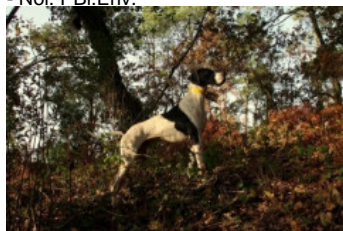

EMERSON DU PIC DEL PERDIGUEIRO

2009-08-02 (M) LOF 99470/15372

Couleur : Mar. PBI.Env.

[fiche affixe](#)

Père

[ARCOS DE LANDA-GORI](#)

2005-06-08 (M)

LOF 92916/14130

(TR)

- Noi. PBI.Env.