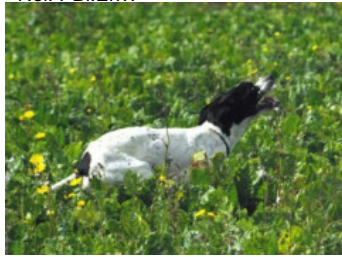

CHIVAS DU BOIS DES PERCHES

2007-06-28 (M)
LOF 95878/14964
(TR, TRGQ, CH IB, CH GQ)
- Noï. PBI.Env.