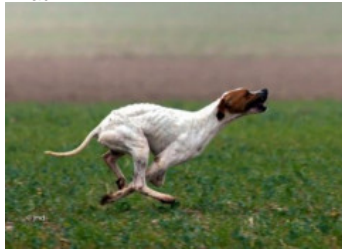

**JAIA ARGENTIA MIST**

2014-04-16 (F) LOF 105486/20477

Couleur : Fau. PBI.Env.

[fiche affixe](#)

Père  
**GADJO DES BUVEURS D'AIR**  
 2011-05-25 (M)  
 LOF 101742  
 - Fau. PBI.Env.

**DEMON DES PLAINES DE PICARDIE** 2008-10-17 (M) LOF 97964/15215 (TRGQ, TR, CH GQ, VVOF/FTA, CH GT, CH IGQ, CH IT) - Noi. PBI.TLi.