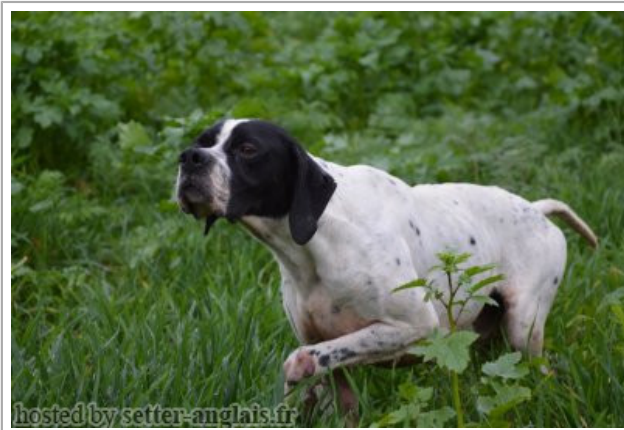

**HARDY DE L'AUGE DES SABOTIERS**

2012-06-12 (M) LOF 103339/16304

Couleur : Noï. PBI.Env.

[fiche affixe](#)

<p>Père</p> <p><a href="#">DARWIN DE LA LANDE DES DUNES DU SUD</a></p> <p>2008-10-09 (M)</p> <p>LOF 97934/15137 (TR)</p> <p>- Noï. PBI.Env.</p>	<p><a href="#">TEXAS DES TUCS LANDAIS</a></p> <p>2002-07-06 (M) LOF 88149 (CHR GQ, CH GQ, CHIT, CHR, TRGQ) - Noï. PBI.Env.</p> 	<p><a href="#">CAL</a> 1999-08-30 (M) LOI LO009306 (CH GQ) HD-A - BIANCO NERO</p> 	 <p><a href="#">RIBOT DELLA NOCE</a></p> <p>1995-04-25 (M) LOI PT189608 (CHIT, CH GQ, CH(IT)T, CH(IT)B) - BIANCO NERO</p> <p>MASCHERA SIMMETRICA</p>
	<p><a href="#">TEA FOR TWO OF GLEN SHEALLAG</a> 2002-10-11 (F) LOF 88930/16334 - Noï. PBI.Env.</p>	<p><a href="#">NADA DES BUVEURS D'AIR</a></p> <p>1997-04-21 (F) LOF 78614/13601 (CH P, TR) - Noï. PBI.Env.</p>	 <p><a href="#">CLASTIDIUM MILTON</a></p> <p>1989-12-24 (M)</p> <p>PT163801 (Ch. Int. Lav., CH GQ) - BIANCO NERO MACCHIE AL CORPO</p>
		<p><a href="#">PRINCE D'ASPE ET D'OSSAU</a></p> <p>1999-08-31 (M) LOF 83677/12377 (TRGQ) - Noï. PBI.Env.</p> 	 <p><a href="#">LASCO DE LA LEMBAZ</a></p> <p>1995-10-06 (M)</p> <p>SHSB534777CH - BIANCO ARANCIO</p>
		<p><a href="#">NORKA DE LA BETOULE</a> 1997-10-30 (F) LOF 80074/14642 - Noï. PBI.Env.</p>	 <p><a href="#">CLASTIDIUM MILTON</a></p> <p>1989-12-24 (M)</p> <p>PT163801 (Ch. Int. Lav., CH GQ) - BIANCO NERO MACCHIE AL CORPO</p>
			<p><a href="#">ISEULT DU DOMAINE DU BUISSONNET</a> 1993-08-23 (F) LOF 71428/11777 (CH A) - Fau. PBI.Env.</p>

Eleveur : BRUNO & SYLVIE NOURRY  
Cotation : 1  
Tatouage : 2HBL375  
Sang italien (estimation) : 51 %  
Estimation des points au pédigrée : 18