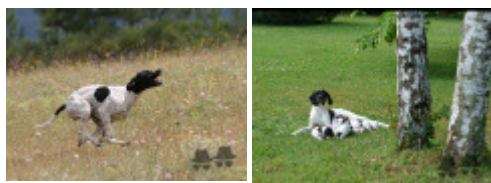

Résultats expositions

Lieu	Date	Classe	Juge	Qualif.	Pts
FR <u>Roujan Exposition Nationale d'EI</u>	2009-06-06	CIF	Jacques Deguillaume Ivo Geminiani Christophe De Balorre	EXC	7
FR <u>Auch Exposition Canine Nationale</u>	2010-06-20	CTF	Philippe Mimouni	1 EXC	10
Total des points					17