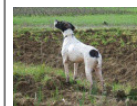

**LARA BLACK SPIRIT OF OLD**

2015-10-02 (F) LOF 107357

Couleur : Noi. PBI.TLi.

[fiche affixe](#)**NABB AYRTON** 2005-05-14 (M) LOF 92906/14267 (TR) - Noi. PBI.Env.Père  
**GEOX DES TROIS BARONNIES**  
2011-06-23 (M)  
LOF 101877/15803  
(VOF/FTP, CH P, TR, TRGQ, CH CS, CHIT, CHR)  
- Noi. PBI.Env.**DEMA DE LANDA-GORI** 2008-06-03 (F) LOF 97559/18055 - Noi. PBI.Env.**TEXAS DES TUCS LANDAIS**  
2002-07-06 (M) LOF 88149 (CHR GQ, CH GQ, CHIT, CHR, TRGQ) - Noi. PBI.Env.**TEA TIME OF GLEN SHEALLAG**  
2002-10-11 (F) LOF 88929/16335 - Noi. PBI.Env.**KASTER** 2004-06-07 (M) LOI 04107914 (CH(IT)T) - BIANCO NERO TESTA NERA TRONCO PU**ARGITXU DE LANDA-GORI**  
2005-08-06 (F) LOF 93191/17034 - Fau. PBI.Env.**CAL** 1999-08-30 (M)  
LOI LO009306 (CH GQ)  
HD-A - BIANCO NERO**NADA DES BUVEURS D'AIR**  
1997-04-21 (F) LOF 78614/13601 (CH P, TR) - Noi. PBI.Env.**PRINCE D'ASPE ET D'OSSAU** 1999-08-31 (M) LOF 83677/12377 (TRGQ) - Noi. PBI.Env.**NORKA DE LA BETOULE** 1997-10-30 (F) LOF 80074/14642 - Noi. PBI.Env.**RIBOT DELLA NOCE**  
1995-04-25 (M) LOI PT189608 (CHIT, CH GQ, CH(IT)T, CH(IT)B) - BIANCO NERO MASCHERA SIMMETRICA**PETITE** 2002-01-08 (F) LOI LO0231488 (Ch. Ital. Lav., Camp. Ripr.) - BIANCO NERO CON TESTA NERA MACCH**TITAN** 2001-07-15 (M) LOI LO01166881 (CH GQ, CH(IT)T, CH IT) - BIANCO ARANCIO MASCHERA CHIUSA**UNA DE LANDA-GORI**  
2003-01-02 (F) LOF 89030/16337 (TR, CH P, TRGQ) - Fau. PBI.Env.