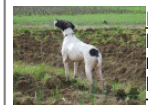

PETITE 2002-01-08 (F) LOI LO0231488 (Ch. Ital. Lav., Camp. Ripr.) - BIANCO NERO CON TESTA NERA MACCH