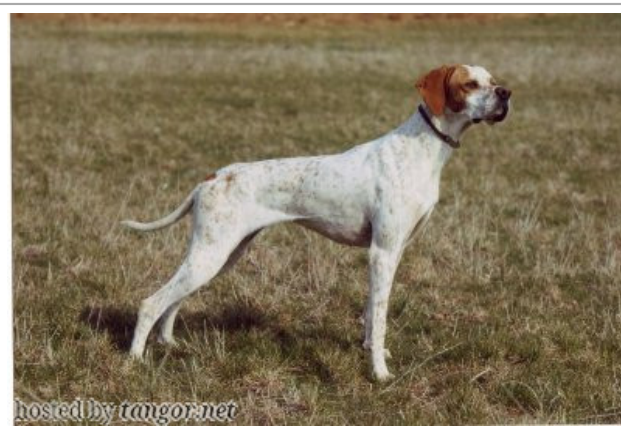

REXIE DES LANDES DU PECH

2000-08-09 (F) LOF 84973/15143
Couleur : Fau. PBI.Env. / Titres : CH P, CH A
[fiche affixe](#)

MIRCO DU BOIS D'ALDEBARAN
1996-05-31 (M) LOF 77710/11044 (TR)
- Noi. PBI.Env.

Père
OTIS DES BUVEURS D'AIR
1998-05-14 (M)
LOF 81075/11843
(CH CS, CH GQ, TR)
- Noi. PBI.Env.

MORENA DU BOIS DES PERCHES
1996-08-18 (F) LOF 77766/13315 -
Fau. PBI.Env.

CLASTIDIUM MILTON 1989-12-24
(M) PT163801 (Ch. Int. Lav., CH GQ) -
BIANCO NERO MACCHIE AL
CORPO

HEDEN DU BOIS DES PERCHES
1992-08-10 (F) LOF 69381/11256 -
Noi. PBI.Env.