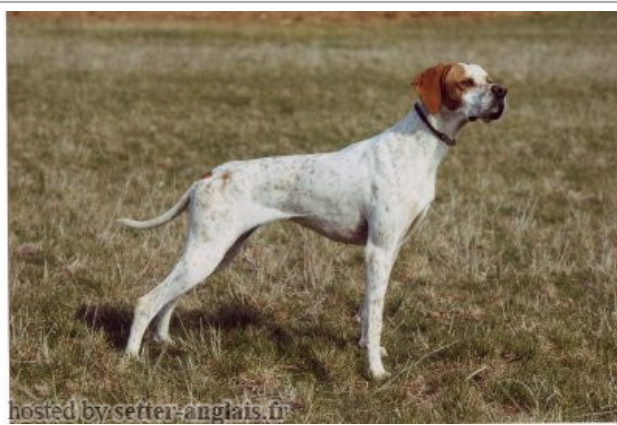

REXIE DES LANDES DU PECH

2000-08-09 (F) LOF 84973/15143
 Couleur : Fau. PBI.Env. / Titres : CH P, CH A
[fiche affixe](#)

Père
OTIS DES BUVEURS D'AIR
 1998-05-14 (M)
 LOF 81075/11843
 (CH CS, CH GQ, TR)
 - Noi. PBI.Env.

MIRCO DU BOIS D'ALDEBARAN
 1996-05-31 (M) LOF 77710/11044 (TR)
 - Noi. PBI.Env.

MORENA DU BOIS DES PERCHES
 1996-08-18 (F) LOF 77766/13315 -
 Fau. PBI.Env.

CLASTIDIUM MILTON 1989-12-24
 (M) PT163801 (Ch. Int. Lav., CH GQ) -
 BIANCO NERO MACCHIE AL
 CORPO