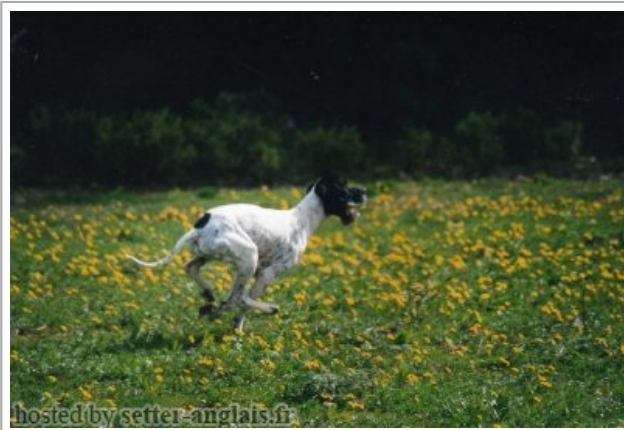

PETITE BULLE DE LA DEMI-BRUME

1999-09-02 (F) LOF 83389/14879

Couleur : Noï. PBI.Env.

[fiche affixe](#)

hosted by setter-anglais.fr

Père ELOI DU BOIS DES PERCHES 1989-08-05 (M) LOF 62085/7807 (CH IB, TR, CH(MC)B) - Fau. PBI.Env.	ALPIN DE LA COTANCE 1985-01-20 (M) LOF 53280/5868 (CH IB, TR) - Fau. PBI.Env.	TIBET DE LA LEMBAZ 1982-01-18 (M) SHSB348366 (CH IB, CHIT, CH GQ)	MANDRAKE (M)	
	ARIA DE L'ISSA 1985-06-16 (F) LOF 54050/7440 (TR) - Noï. PBI.TLi.	PUCE DU SAMOURAI 1979-09-05 (F) LOF 45354/5088 (CHQFS, TR) - Fau. PBI.TLi.	RADE DE LA LEMBAZ (F)	CLASTIDIUM URALO LOI PT. 75189 1977-07-01 (M) LOF 45016/3835
		SEATING-BULL 1981-03-29 (M) LOF 47070/4507 (TR) - Fau. PBI.TLi.	NINO DU VAL DE NAY 1977-07-22 (M) LOF 41967/3556	
		ORLANE DES BERGEROLLES 1978-09-07 (F) LOF 44080/4625 - Noï. PBI.TLi.	NINON DU GRAND LAY 1977-08-24 (F) LOF 41598/4999 - Mar. PBI.TLi.	
Mère NYACA DE SAINT CLAIRE 1997-10-22 (F) LOF 82475/14184 (TR, CH P, CHIT) - Noï. PBI.Env.	CLASTIDIUM MILTON 1989-12-24 (M) PT163801 (Ch. Int. Lav., CH GQ) - BIANCO NERO MACCHIE AL CORPO	IPPOCRATE DEL VENTO 1982-08-31 (M) LOI PT119471 (Camp. Ripr.) - BIANCO E NERO TESTA DI MORO MACC	J'LERK D'ONITSHA (M) SHSB249433 (CH.T, CHGQ)	
		CLASTIDIUM IULA 1987-01-04 (F) LOI PT145628 - BIANCO ARANCIO MASCHERA CHIUSA M	JOLE DES BERGEROLLES F 1973-09-17 (F) LOF 35511/2801	
	BORA DE SAINT CLAIRE (F) SHSB506018	BRICK DES PISES 1986-08-22 (M) LOF 56557/6666 (CHIT, CH GQ, VCF, TR, CHR GQ) - Noï. PBI.Env.	FAUNO DEL VENTO 1977-05-13 (M) LOI PT073141 (Camp. Ripr.) - BIANCO NERO TESTA QUASI COMPLETA	
		DRAKES MILLY (F) SHSB501366	ESPERIA DEL VENTO 1977-05-18 (F) LOI PT073795 (Camp. Ripr.) - BIANCO NERA TESTA QUASI COMPLET.	
			CLASTIDIUM ASTOR 1980-11-03 (M) LOI PT107750 - BIANCO ARANCIO MASCHERA CHIUSA T	
			CLASTIDIUM CLERA 1982-06-20 (F) LOI PT119402 - BIANCO ARANCIO MACCHIE AL CORPO	
			MARCH DELLA CISA 1981-04-04 (M) LOI 109927 (CH IB, CHIT, CH GQ, TR) - Noï Pbi Env	
			VAMP DU BOIS DE MOUN 1984-06-05 (F) LOF 52432/6924 (TR) - Fau. PBI.Env.	
			inconnu	
			inconnu