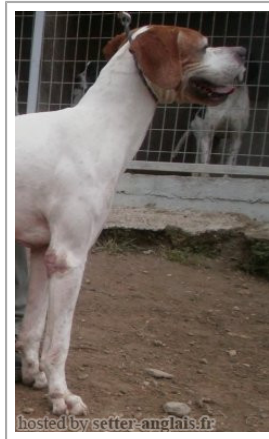

**CHAGALL DES BUVEURS D'AIR**

2007-08-29 (M) LOF 96271  
Couleur : Fau. PBI.Env.  
[fiche affixe](#)

Père  
**PICENUM LUXOR**  
2003-11-04 (M)  
LOF 95125/14308  
- Noi. PBI.Env.

**FAUNELLO VON DER POSTSCHWAIGE** 1999-06-09 (M)  
LOI ES0223317 (CHIT) - Noi. PBI.Env.

**PICENUM CLEOPATRA** 2002-02-09  
(F) LOI LO0286417 - BIANCO ARANCIO MASCHERA SIMMETRI

**NOBEL** 1996-07-01 (M) (CHIT) - BIANCO ARANCIO

**USTIA VON DER POSTSCHWAIGE** (F) VDH50/1995

**RONALDO** 1997-04-27 (M) LOI PT198492 (CH IGQ, TR, CH(IT), CH IT) - BIANCO NERO MASCHERA MACCHIE COR