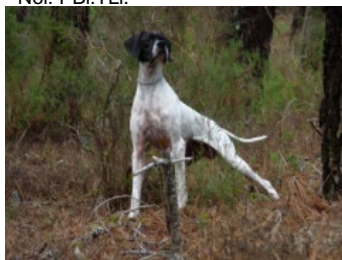

Père
[DITCHO DES ROUSSES DE LA
COMBE](#)
2008-03-13 (M)
LOF 96728/14971
(TR, TRGQ, CH A, CH GQ, CH IB, CHIT)
- Noi. PBI.TLi.