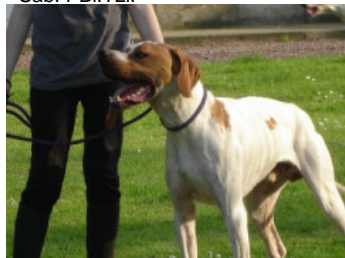

MARIUS DE LA SAUVIGNERE

2016-06-16 (M) LOF 107993

Couleur : Fau. PBI.Env.

[fiche affixe](#)

TITAN 2001-07-15 (M) LOI
LO01166881 (CH GQ, CH(IT)T, CH IT) -
BIANCO ARANCIO MASCHERA
CHIUSA E

Père
ALEC DE LA SAUVIGNERE
2005-07-10 (M)
LOF 92929/14414
(CH GQ)
- Sab. PBI.TLi.