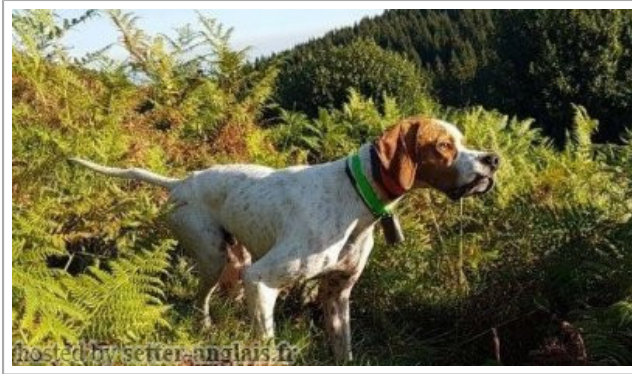

NIKAO DES LANDES DU PECH

2017-08-07 (M) LOF 109391
 Couleur : Fau. PBI.Env. / Dyspl. : A
[fiche affixe](#)

Père
IGOR DEL EMPERIO DI TEMPLIO
 2013-03-15 (M)
 LOF 104233/16466
 (TR, CHIT, CH GT, CH GN)
 - Fau. PBI.Env.