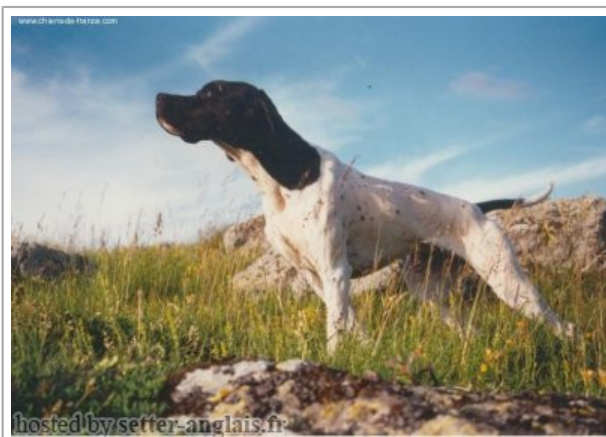

HOLGA DE L'AUORO

1992-04-21 (F) LOF 68219/11199
 Couleur : Noï. PBI.Env. / Titres : CH P CH CS / Dyspl. : A
[fiche affixe](#)

<p>Père</p> <p>ARIUS DE LA COTANCE 1985-01-20 (M) LOF 53276/5996 (CHCPS, TR) - Noï. PBI.TLi.</p> 	<p>TIBET DE LA LEMBAZ 1982-01-18 (M) SHSB348366 (CH IB, CHIT, CH GQ)</p> 	<p>MANDRAKE (M)</p> 	<p>LOR (M)</p>	
	<p>PUCE DU SAMOURAI 1979-09-05 (F) LOF 45354/5088 (CHQFS, TR) - Fau. PBI.TLi.</p> 	<p>RADE DE LA LEMBAZ (F)</p>	<p>ONYX DE LA LEMBAZ (M)</p> 	<p>BETA DELLA BOCCELLA (F)</p>
<p>Mère</p> <p>EDEN DU MONT PELLADE 1989-06-07 (F) LOF 61956/9413 - Fau. PBI.Env.</p> 	<p>VOX DELLA CERVARA 1984-08-02 (M) LOI 131222</p>	<p>CLASTIDIUM URALO LOI PT. 75189 1977-07-01 (M) LOF 45016/3835</p>	<p>ALFA DELLA MOLLE (F)</p>	
	<p>TARO DELLA BAITA (M) LOI 118632 (CHIT)</p> 	<p>CLASTIDIUM POCKER PT. 45229 (M)</p>	<p>VALSE DES BORDS DE L'ISLE (F) LOF 33442/2403</p>	<p>CLASTIDIUM STILLA PT. 58987 (F)</p>
	<p>JAGA DI VERONELLO 1978-10-05 (F) LOI PT083490 - BIANCO E ARANCIO</p> 	<p>CLASTIDIUM LEX LOI PT 20958 (M)</p>	<p>BUDDA (M) LOI 048924</p>	<p>TOSCA DE BEYRIS (F)</p>
	<p>VOX DELLA CERVARA 1984-08-02 (M) LOI 131222</p>	<p>DALIA DEL BOCCIA (F) LOI 084722</p>	<p>ASTOR 1973-01-02 (M) LOI PT042253 - BIANCO ARANCIO</p>	<p>ARIET DI VERONELLO 1974-12-24 (F) LOI PT056404</p>
	<p>AIDA DE LA LEMBAZ 1985-06-06 (F) LOF 56426/7480 - Fau. PBI.Env.</p>	<p>TIBET DE LA LEMBAZ 1982-01-18 (M) SHSB348366 (CH IB, CHIT, CH GQ)</p> 	<p>MANDRAKE (M)</p> 	<p>RADE DE LA LEMBAZ (F)</p>
	<p>SELLI DEI ROSSATO (F) SHSB389693</p>	<p>KEMPES DELLA CISA (M) LOI 100001 (CHIT, CH GT, CH GQ, TR, CH(IT)B)</p> 	<p>OFELIA DEI ROSSATO (F) LOI 076927</p>	

Eleveur : MARTIAL VIGOUROUX
 Cotation : 4
 Tatouage : NLK762
 Sang italien (estimation) : 44 %
 Estimation des points au pédigrée : 39

Taux de consanguinité (estimation) : 6.3 %

TIBET DE LA LEMBAZ (2 X 3) : 0.062500
CLASTIDIUM ISLO (6 X 6,7) : 0.000488