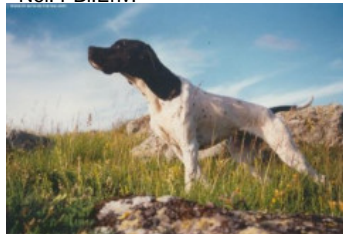

MORENA DU BOIS DES PERCHES
1996-08-18 (F) LOF 77766/13315 -
Fau. PBI.Env.

Mère
HOLGA DE L'AOURO

1992-04-21 (F)
LOF 68219/11199
(CH P CH CS) HD-A

- Noï. PBI.Env.