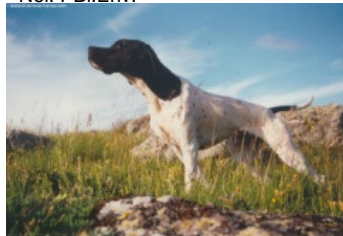

MORENA DU BOIS DES PERCHES
1996-08-18 (F) LOF 77766/13315 -
Fau. PBI.Env.

Mère
HOLGA DE L'AUORO

1992-04-21 (F)
LOF 68219/11199
(CH P CH CS) HD-A

- Noï. PBI.Env.