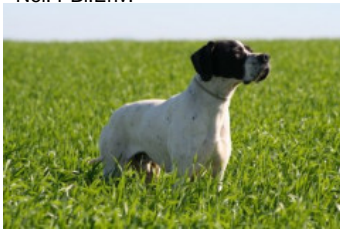

Père
TIRANO DA XEARA
2006-04-10 (M)
LOE 1631904
(CH(ES)T, TR)
- Noi. PBI.Env.