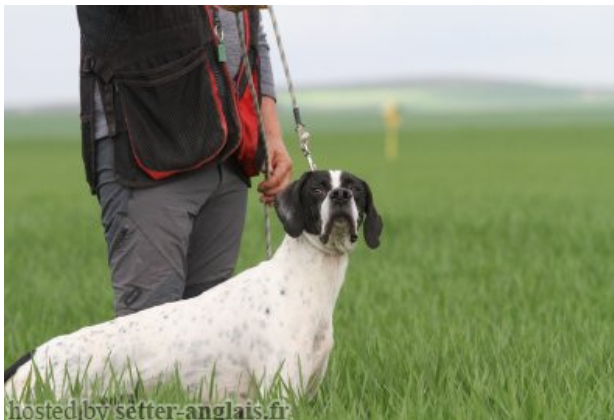

LAMPO DES TERRES INCONNUES

2015-09-01 (M) LOF 107077/17050

Color: Noi. PBI.Env.

Kennel

<p>Father <u>TIRANO DA XEARA</u> 2006-04-10 (M) LOE 1631904 - Noi. PBI.Env.</p> 	<p><u>VITO DE AKELARRE</u> (M) LOE 1449221</p> 	<p><u>RIBOT DELLA NOCE</u> 1995-04-25 (M) LOI PT189608 (CHIT, CH GQ, CH(IT)T, CH(IT)B) - BIANCO NERO MASCHERA SIMMETRICA</p> 	<p><u>CARIDDI DEL VENTO</u> 1987-11-22 (M) LOI PT153233 (CHIT CHINT) - BIANCO ARANCIO MASCHERA.ORECCHIE</p> 
	<p><u>SECA DA XEARA</u> (F) LOE 1249143</p>	<p><u>SAMBA DE AKELARRE</u> (F) 1249505 - Blanco y negro</p> <p><u>IZARD DE CHAMPOTI</u> 1993-07-03 (M) LOF 71157/9627 (CHIT, CHGB (CHGQ) Tr GB, CH (CIT)) - Fau. PBI.Env.</p> 	<p><u>EDY</u> 1991-08-04 (F) LOI PT171935 - BIANCO NERO MASCHERA GRANDI MACC</p> 
		<p><u>KELY</u> (F)</p>	<p><u>GABY DE AKELARRE</u> (M) LOE 0496301</p> <p><u>NINA DE AKELARRE</u> (F) LOE 0978880 - Blanco y negro</p> <p><u>ALPIN DE LA COTANCE</u> 1985-01-20 (M) LOF 53280/5868 (CH IB, TR) - Fau. PBI.Env.</p>  <p><u>DEESSE DE LA COTANCE</u> 1988-10-23 (F) LOF 60374/8885 (TR) - Fau. PBI.Env.</p> <p><u>ZIÑO DE L'EL BALDIO</u> (M) LOE - Blanco y negro</p> <p><u>HOLA DEL CRIADERO ELECTRI</u> (F) LOE</p>

Breeder: PHILIPPE ROMAN
 Cotation (FR): 1
 Chip : 250268712324276
 Italian breeding (estimated): 54%
 Points in pedigree: 10

Estimated coefficient of inbreeding: 3.3 %

RIBOT DELLA NOCE (3 X 4,5) : 0.024445
PUCE DU SAMOURAI (5,6,7 X 6,6,7) : 0.004272
TIBET DE LA LEMBAZ (5,6,7 X 6,6,7) : 0.004272
FAUNO DEL VENTO (6,8,8 X 7,8,8) : 0.000366
FIESTA DEL VENTO (7 X 8,8) : 0.000061