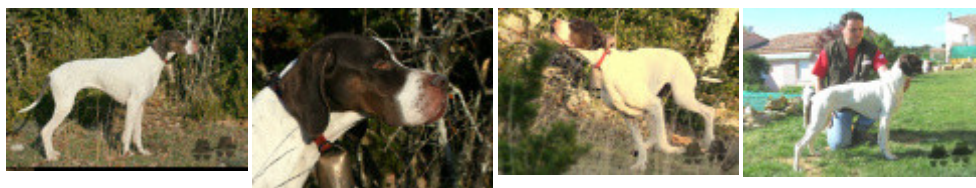

Résultats expositions

Lieu	Date	Classe	Juge	Qualif.	Pts
FR Montpellier Exposition Canine In	2008-01-26	COF	Laurent Pichard	3 EXC	8
FR Mezieres-Lez-Clery Exposition Na	2008-05-24	COF	Magali Raffy Daniel Le Pennec Georges Riva	TB	4
FR Roujan Exposition Nationale d'El	2009-06-06	COF	Jacques Deguillaume Ivo Geminiani Christophe De Balorre	TB	4

Total des points 16