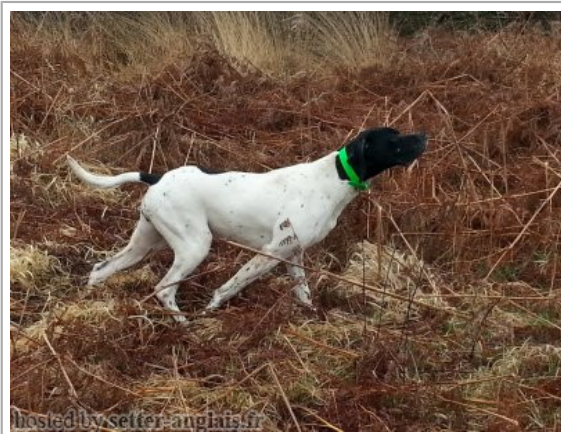

FOLLEN DES BRISES DE PAIMPOL

2010-06-27 (F) LOF 100502/19095

Couleur : Noï. PBI.Env.

[fiche affixe](#)

Père

[CRACK DE LA BENIGOUSSE](#)

2007-03-31 (M)

LOF 95401/14956