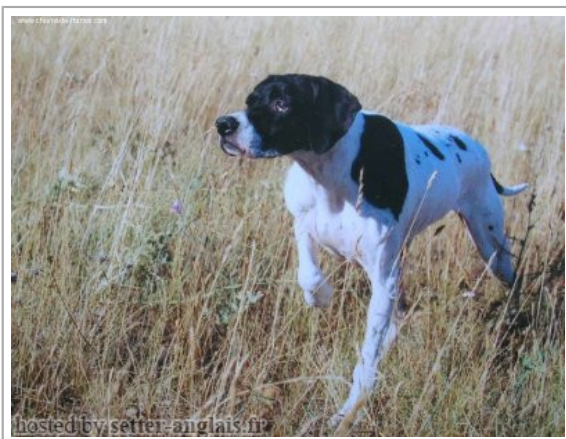

**NINA**

1997-05-17 (F) LOF 79101/13739  
Couleur : Noï. PBI.TLi. / Titres : TR

<p>Père</p> <p><u>JOBI DES PISES</u> 1994-04-22 (M) LOF 72604/10476 - Fau. PBI.Env.</p>	<p><u>LUK DE GARBI</u> 1988-06-22 (M) LOF 70923/9305</p>	<p><u>VER DE PLAYABARRI</u> 1984-02-08 (M) LOF 58593/6648- (CHIT, CH GQ, TR) - Fau. PBI.Env.</p> 	<p><u>SUK DE LA MAZORRA</u> 1981-03-29 (M)</p>
	<p><u>ELLIE DES PISES</u> 1989-06-06 (F) LOF 61759/9578 (TR) - Noï. PBI.Env.</p>	<p><u>TANA DE LA DUNE AUX OYATS</u> 1982-08-06 (F) LOF 49171/5964 (CH GQ, TR) - Mar. PBI.TLi.</p> 	<p><u>CLASTIDIUM VIB</u> 1978-06-14 (M) LOE 129928</p>
<p>Mère</p> <p><u>GINA DE LA DUNE AUX OYATS</u> 1991-08-19 (F) LOF 67010/11261 (TR) - Mar. PBI.Env.</p> 	<p><u>BRICK DES PISES</u> 1986-08-22 (M) LOF 56557/6666 (CHIT, CH GQ, VCF, TR, CHR GQ) - Noï. PBI.Env.</p> 	<p><u>MARCH DELLA CISA</u> 1981-04-04 (M) LOI 109927 (CH IB, CHIT, CH GQ, TR) - Noï Pbl Env</p> 	<p><u>KILT DELLA CISA</u> 1979-07-06 (M) LOI 100002</p>
	<p><u>DIABLESSE DE TARTARIN</u> 1988-08-19 (F) LOF 60076/8953 (TR) - Noï. PBI.TLi.</p>	<p><u>GILES DEL BOCIA</u> 1982-07-01 (M) LOI 117055 (CH T)</p>	<p><u>VAMP DU BOIS DE MOUN</u> 1984-06-05 (F) LOF 52432/6924 (TR) - Fau. PBI.Env.</p>
		<p><u>BUBA DELLA CERVARA</u> 1986-03-14 (F) LOF 56872/7621 - Noï. PBI.Env.</p>	<p><u>QUARZ DE ZALDIARAN</u> 1980-04-18 (M) LOE 136073(ESP (TR)</p>
			<p><u>JAIS DE LA DUNE AUX OYATS</u> 1974-05-08 (F) LOF 36112/2915 (TR)</p>
			<p><u>DREK DELLA CISA</u> 1980-06-02 (M) LOE 213830(ESP</p>
			<p><u>TANIS DE LA DUNE AUX OYATS</u> 1982-08-06 (F) LOF 49170/5952 - Sab. PBI.TLi.</p>
			<p><u>MASOF DEL BOCIA</u> (M) LOI 060797</p>
			<p><u>DERNA DI CEREIA</u> (F) LOI 065561</p>
			<p><u>VOX DELLA CERVARA</u> 1984-08-02 (M) LOI 131222</p>
			<p><u>TPEPER DELLA CERVARA</u> (F) LOI 116968</p>

Eleveur : PIERRE PERIER  
Cotation : 1  
Tatouage : UZU609  
Sang italien (estimation) : 81 %  
Estimation des points au pédigrée : 37