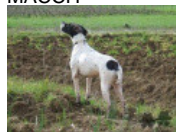

ARGITXU DE LANDA-GORI
 2005-08-06 (F) LOF 93191/17034 -
 Fau. PBI.Env.

RIBOT DELLA NOCE 1995-04-25 (M)
 LOI PT189608 (CHIT, CH GQ, CH(IT)T,
 CH(IT)B) - BIANCO NERO MASCHERA
 SIMMETRICA

PETITE 2002-01-08 (F) LOI
 LO0231488 (Ch. Ital. Lav., Camp. Ripr.) -
 BIANCO NERO CON TESTA NERA
 MACCH