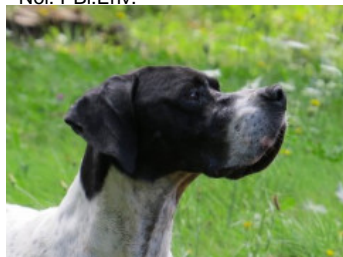

HIZA DI L'ALTU PIANU

2012-06-30 (F) LOF 103379/19767

Couleur : Noi. PBI.Env.

[fiche affixe](#)

Père
D'JENIO DE LANDA-GORI
2008-06-03 (M)
LOF 97558/14968
(TRGQ)
- Noi. PBI.Env.