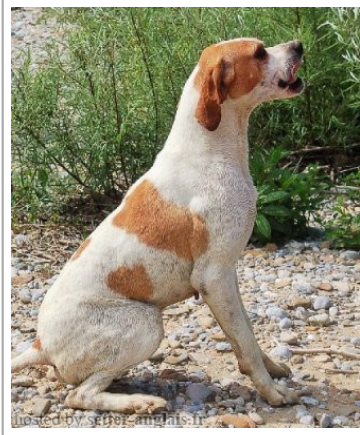

**GEAR DU PRE DE L'OVALIE**

2011-07-30 (M) LOF 102186/16202  
Couleur : Fau. PBI.Env.  
[fiche affixe](#)

<p>Père <b>TROULL DU MONT DU PECH</b> 2002-07-12 (M) LOF 88210/13342 (TR) - Fau. PBI.Env.</p>	<p><b>SULTAN DU MONT DU PECH</b> 2001-05-01 (M) LOF 85864/12863 - Noi. PBI.Env.</p>	<p><b>PEPITO DES LANDES DU PECH</b> 1999-06-07 (M) LOF 82604/12268 (TR) - Noi. PBI.Env.</p>	<p> <b>MIRCO DU BOIS D'ALDEBARAN</b> 1996-05-31 (M) LOF 77710/11044 (TR) - Noi. PBI.Env.</p>	
			<p><b>LANCIA DES LANDES DU PECH</b> 1995-05-08 (F) LOF 74686/12719 (TR) - Fau. PBI.Env.</p>	
			<p><b>NAIA DU MONT DE BABYLONE</b> 1997-02-25 (F) LOF 78389/13611 (TR) - Fau. PBI.Env.</p>	<p><b>HILL DU MONT DE BABYLONE</b> 1992-09-03 (M) LOF 69801/9490 - Fau. PBI.TLi.</p>
				<p><b>JUDITH DU BOIS DES PERCHES</b> 1994-08-18 (F) LOF 73405/12414 - Fau. PBI.Env.</p>
		<p><b>OKHAM DU DEVAIS D'ANGLARD</b> 1998-05-12 (F) LOF 81138/14389 - Fau. PBI.Env.</p>	<p><b>MUSTANG DE LA BETOULE</b> 1996-07-10 (M) LOF 77520/11120 (TR) - Noi. PBI.Env.</p> <p></p>	<p> <b>CLASTIDIUM MILTON</b> 1989-12-24 (M) PT163801 (Ch. Int. Lav., CH GQ) - BIANCO NERO MACCHIE AL CORPO</p>
			<p><b>LISA DES BUVEURS D'AIR</b> 1995-07-12 (F) LOF 75311/13027 - Fau. PBI.Env.</p>	<p><b>ISEULT DU DOMAINE DU BUISSONNET</b> 1993-08-23 (F) LOF 71428/11777 (CH A) - Fau. PBI.Env.</p>
			<p><b>IQUEM DES BUVEURS D'AIR</b> 1993-08-12 (M) LOF 71309/9965 (CH GQ, TR) - Noi. PBI.Env.</p>	
			<p><b>ENA DU BOIS DES PERCHES</b> 1989-08-05 (F) LOF 62087/9414 - Mar. PBI.TLi.</p>	

Eleveur : NICOLAS MAYORAL  
Cotation : 1  
Tatouage : 2GRA033  
Sang italien (estimation) : 46 %  
Estimation des points au pédigrée : 12