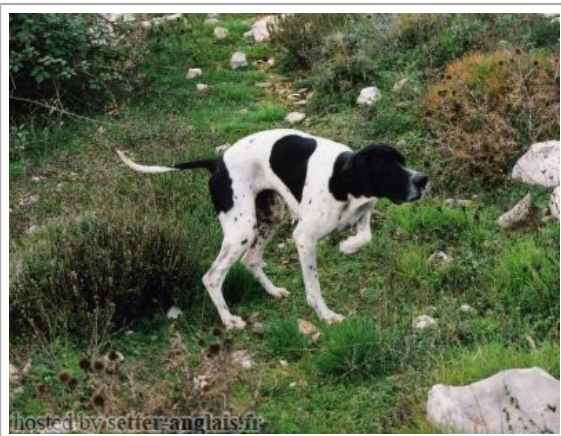

ONDA DU MONT AGEL

1998-03-17 (F) LOF 80423/14070
Couleur : Noi. PBl.Env. / Titres : CHIT
[fiche affixe](#)

hosted by setier-anglais.fr

Père CLASTIDIUM BORK 1994-10-20 (M) LOI PT190479 - BIANCO NERO MACCHIE CORPO BASE C	CLASTIDIUM IVAN 1987-01-09 (M) LOI PT145633 - BIANCO NERO MACCHIE CORPO E ATTA	CLASTIDIUM ASTOR 1980-11-03 (M) LOI PT107750 - BIANCO ARANCIO MASCHERA CHIUSA T	CLASTIDIUM POCKER 1973-04-25 (M) LOI PT045229	
	CLASTIDIUM LIUBA 1988-03-18 (F) LOI PT151812 - BIANCO ARANCIO MASCHERA MACCHIE	CLASTIDIUM BETTY 1981-11-28 (F) LOI PT114772 - BIANCO NERA MACCHIE AL COLLO COR	DOR DELLA RISERVA DI BELGIOIOSO 1979-01-04 (M) LOI PT083377 - BIANCO NERO	CLASTIDIUM ZELLA 1979-06-30 (F) LOI PT102304 - BIANCO ARANCIO TARTUFO E MUCOSE
		CLASTIDIUM FARGO 1984-10-02 (M) LOI PT133031 - BIANCO ARANCIO MASCHERA MACCHIE	CLASTIDIUM VIRNA 1978-07-11 (F) LOI PT080970 - BIANCO ARANCIO MACCHIE AL COLLO	
		CLASTIDIUM ARLET 1980-11-03 (F) LOI PT107753 - BIANCO ARANCIO STELLA IN FRONTE	JERSTALS HASSAN DKCH 1980-05-23 (M) LOI PT129060 - BIANCO ARANCIO	
			CLASTIDIUM SABA 1975-06-26 (F) LOI PT058982	
			CLASTIDIUM POCKER 1973-04-25 (M) LOI PT045229	
			CLASTIDIUM ZELLA 1979-06-30 (F) LOI PT102304 - BIANCO ARANCIO TARTUFO E MUCOSE	
		DAR (M) LOI 141816	ZEFIRO DEL ROSSATO (M) LOI 109592	
	GINO DEL FRANGIO 1990-05-22 (M) LOI 166373-(I)-		TUJA (F) LOI 122320	
		SUNSET (F) LOI 137311	METAURO DEL VENTO (M) LOI PT11447 - BIANCO NERO MASCHERA GRANDI MACC	
		MARCH DELLA CISA 1981-04-04 (M) LOI 109927 (CH IB, CHIT, CH GQ, TR) - Noi Pbl Env	BIGWHITE (F) LOI 118602	
	GOURETTE DU MONT AGEL 1991-02-08 (F) LOF 65446/10822 - Noi. PBl.Env.		KILT DELLA CISA 1979-07-06 (M) LOI 100002	
		UNA DU MONT AGEL 1983-03-09 (F) LOF 49976/6198 - Noi.	MARCHESIS MIDA (F) LOI 085342	
			O'PIRATE D'ONITHA 1978-11-01 (M) LOF 45599/3954 (CH IB, CHIT, TR)	
			ROVYE DU SAVAIS 1980-11-05 (F) LOF 46663/5548 - Noi.	

Eleveur : GEORGES PERONA
Cotation : 1
Tatouage : WZ588
Sang italien (estimation) : 87 %
Estimation des points au pédigrée : 19