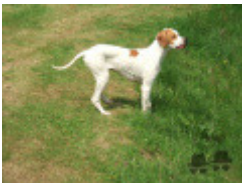

Mère <u>ANISSE DE LA CENSE AUX LIEVRES</u> 2005-07-08 (F) LOF 92859/17032 - Fau. PBI.Env.	<u>SCOTT DE LA CENSE AUX LIEVRES</u> 2001-05-19 (M) LOF 86615/12998 - Noi. PBI.Env.	<u>PRINCE D'ASPE ET D'OSSAU</u> 1999-08-31 (M) LOF 83677/12377 (TRGQ) - Noi. PBI.Env.	<u>LASCO DE LA LEMBAZ</u> 1995-10-06 (M) SHSB534777CH - BIANCO ARANCIO
	<u>PRIMA DE LA CENSE AUX LIEVRES</u> 1999-04-21 (F) LOF 82577/14989 (CH GQ) - Fau. PBI.TLi.	<u>LADY DE LA CENSE AUX LIEVRES</u> 1995-08-17 (F) LOF 75868/12881 - Fau. PBI.TLi.	<u>LILI DE LA FERME DE BELOU</u> 1995-07-12 (F) LOF 75551/13149 (CH A, CH P, TR) - Noi. PBI.Env.
		<u>NOBEL</u> 1996-07-01 (M) LOI 195387	<u>ASTRO</u> 1992-01-01 (M) (TR)
		<u>LADY DE LA CENSE AUX LIEVRES</u> 1995-08-17 (F) LOF 75868/12881 - Fau. PBI.TLi.	<u>SPERANZA</u> (F)
			<u>HARDY DU BOIS DES PERCHES</u> 1992-08-10 (M) LOF 986375 (CH IT) - Fau. PBI.TLi.
			<u>ELY DU VRIZON</u> 1989-09-22 (F) LOF 62417/10494 (TR) - Noi. PBI.Env.

Eleveur : ROLAND CAPLAIN
Cotation : 1
Puce : 250269600971685
Sang italien (estimation) : 67 %
Estimation des points au pédigrée : 21

Note : les données ne sont pas garanties. Elles ont été entrées par les membres sans garantie d'exactitude.