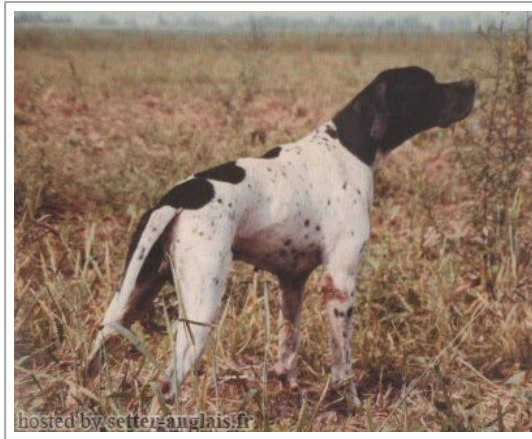

CH.INT. MUTINENSIS MORO

(M) LOI PT049741
Couleur : BIANCO NERO

Père <u>CLASTIDIUM ISLO</u> (M) LOI PT10266 (CH) - BIANCO ARANCIO 	<u>BOGAS TINO</u> 1965-04-18 (M) DKK.9143 - BIANCO ARANCIO 	<u>ZITAS JESPER</u> (M) LOF DKK223627	<u>SEJBACKGAARDS CHANG</u> (M) DKK4578 - BIANCO NERO 	
	<u>CLASTIDIUM ELBA</u> (F) LOI 26060.65 	<u>MOLLYS JOJO</u> (F) LOF DKK202722 - BIANCO NERO	<u>ZITAS ISABELLA</u> (F) DK1897 	<u>BOGAS KING</u> (M) DKK.5698 - BIANCO NERO 
		<u>LUCANIAE HARD</u> 1960-06-04 (M) LOI 10665.60 - BIANCO NERO 	<u>MOLLYS OF ALAN</u> (F) DKK912	
		<u>ALFA DI CEREFA</u> 1961-03-05 (F) LOI 13057.61 	<u>DAMSGAARDS PEER</u> (M) DKK5681.57 (CH.B.) - BIANCO ARANCIO 	
			<u>LUCANIAE FOLIE</u> (F) LOI 6383.58	
			<u>LUCANIAE GAIO</u> 1959-03-11 (M) LOI 8488.59 (CAMP ASS) - BIANCO NERO 	
			<u>BARNABE D'ENOPIA</u> (F) LOI 1537.54	
Mère <u>MUTINENSIS LENA</u> 1967-03-23 (F) LOI PT004036		inconnu	inconnu	
		inconnu	inconnu	
			inconnu	inconnu
			inconnu	inconnu
		inconnu	inconnu	inconnu
			inconnu	inconnu

Eleveur : ALLEVAMENTO MUTINENSIS / Propriétaire : PISTAFFA GIACINTO
Estimation des points au pédigrée : 8

Note : les données ne sont pas garanties. Elles ont été entrées par les membres sans garantie d'exactitude.