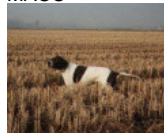

EDY 1991-08-04 (F) LOI PT171935 -
BIANCO NERO MASCHERA GRANDI
MACC