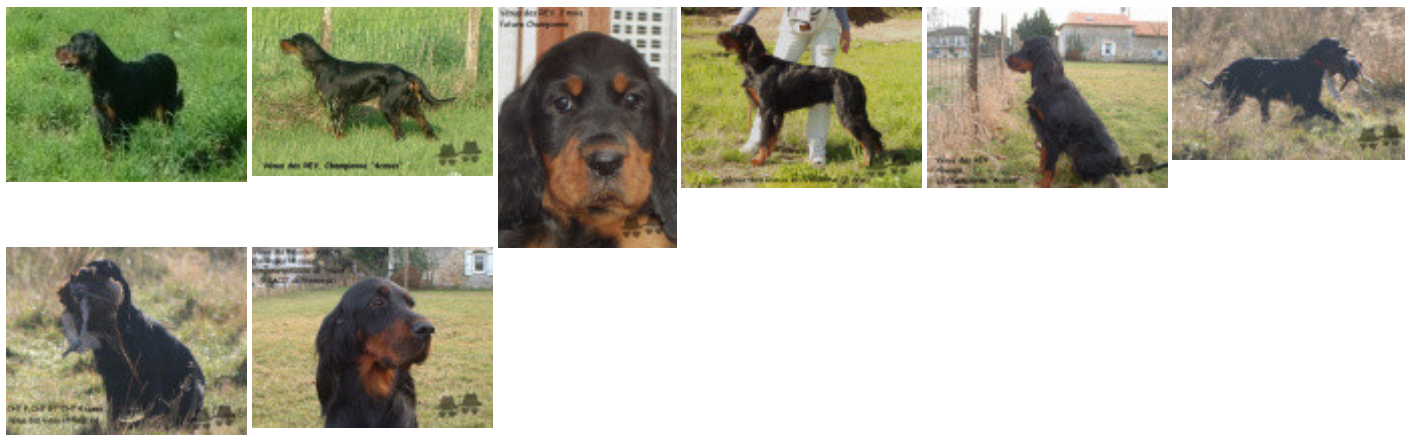

Résultats expositions

Lieu	Date	Classe	Juge	Qualif.	Pts
FR Gujan Mestras Exposition Canine	2005-07-23	CIF	Jacques Beillard	EXC	7
FR Le Lioran Exposition Nationale d	2006-05-27	CTF	Yves Guilbert Sylvie Toublanc Georges Riva	EXC	7
FR Perigueux Exposition Canine Inte	2007-05-19	CTF	Jacques Goubie	3 EXC	8
FR Bordeaux Exposition Canine Inter	2008-01-13	CTF	Marie-Laurence Hardy Beauchot	1 EXC	10
FR Sennecey Le Grand Exposition Nat	2008-07-12	CTF	Jean Collins Corinne Riboulet Robert Plumart	EXC	7

Total des points

39