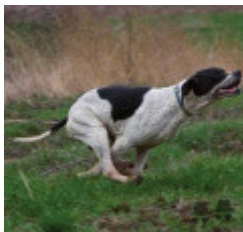

Eleveur : ARRIGONI OMERO / Propriétaire : MINAZZI CLAUDIO

Tatouage : 04ARO6

Estimation des points au pédigrée : 28

Taux de consanguinité (estimation) : 5.5 %

ASSO DEL VENTO (4,5 X 4,4,5) : 0.029297

FAUNO DEL VENTO (4 X 5,5,6) : 0.009766

SERNOS DEL BOCIA (5,6,7,7 X 6,6,6,6,7,7,7) : 0.006470

UGANDA DEL VENTO (5,6,7 X 6,6,6,6,7,7,7) : 0.005127

CLASTIDIUM ISLO (7,7,7,8,8,8,8 X 7,8,8,8,8,8) : 0.001526

EDO DELL'AZOR (6,7 X 6,6,6,7,7,8,8) : 0.001465

OLIMPIA DEL VENTO (6,6,7,8 X 7,7,7,7,8,8,8) : 0.001343

Note : les données ne sont pas garanties. Elles ont été entrées par les membres sans garantie d'exactitude.